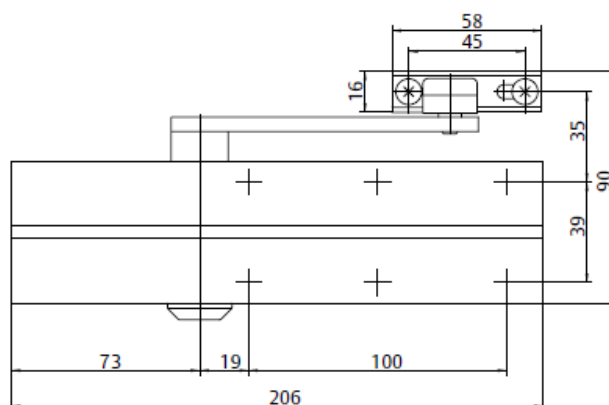

Samozamykacz ASSA ABLOY DC140

- Samozamykacz nawierzchniowy z ramieniem standardowym
- Certyfikat zgodności z normą EN 1154
- Wielkość EN 2/3/4
- Do drzwi o szerokości skrzydła do 1100 mm i ciężarze do 80kg
- Do drzwi lewych i prawych
- Termo-zawory do regulacji prędkości zamykania w zakresach:
zawór S 180° - 0°
zawór L 15° - 0°
- Tłumienie otwierania (back-check) - regulacja zaworem BC w zakresie :
powyżej 75°
- Kąt otwarcia do 180°
- Standardowe kolory: srebrny, biały RAL9016, brązowy RAL8014 i czarny RAL9005

Srebrny EV1

Biały RAL9016

Brązowy RAL8014

Czarny RAL9005

Opis

Numer artykułu

| | |
|--|----------------|
| DC 140 z ram. stand. EN 2/3/4, srebrny | DC140-----EV1- |
| DC 140 z ram. stand. EN 2/3/4, biały RAL9016 | DC140-----9016 |
| DC 140 z ram. stand. EN 2/3/4, brązowy RAL8014 | DC140-----8014 |
| DC 140 z ram. stand. EN 2/3/4, czarny RAL9005 | DC140-----9005 |