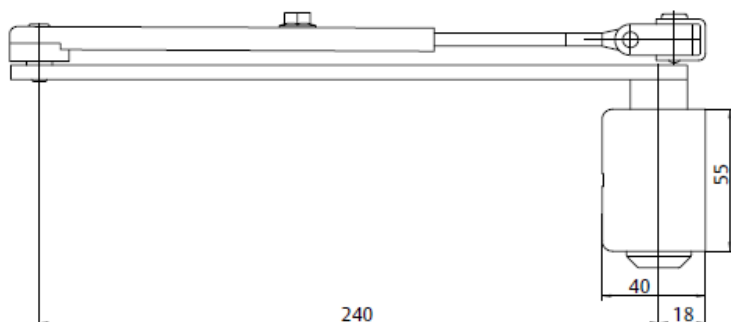

Samozamykacz ASSA ABLOY DC140

- Samozamykacz nawierzchniowy z ramieniem standardowym
- Certyfikat zgodności z normą EN 1154
- Wielkość EN 2/3/4
- Do drzwi o szerokości skrzydła do 1100 mm i ciężarze do 80kg
- Do drzwi lewych i prawych
- Termo-zawory do regulacji prędkości zamykania w zakresach:
zawór S 180° - 0°
zawór L 15° - 0°
- Tłumienie otwierania (back-check) - regulacja zaworem BC w zakresie :
powyżej 75°
- Kąt otwarcia do 180°
- Standardowe kolory: srebrny, biały RAL9016, brązowy RAL8014 i czarny RAL9005

Srebrny EV1

Biały RAL9016

Brązowy RAL8014

Czarny RAL9005

Opis

Numer artykułu

| | |
|--|----------------|
| DC 140 z ram. stand. EN 2/3/4, srebrny | DC140-----EV1- |
| DC 140 z ram. stand. EN 2/3/4, biały RAL9016 | DC140-----9016 |
| DC 140 z ram. stand. EN 2/3/4, brązowy RAL8014 | DC140-----8014 |
| DC 140 z ram. stand. EN 2/3/4, czarny RAL9005 | DC140-----9005 |